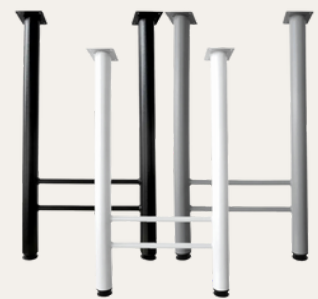

[Ver producto](#)

**Pata Cilíndrica Níquel**

SKU: 550139

**Descripción**

diámetro de 60 mm y unas alturas de 71 82 y110 cm, estas patas de acero común son con acabado cromado de alta calidad.

[Ver producto](#)

550018 60cm ancho 71cm alto blanca  
550174 60cm ancho 71cm alto gris  
550182 60cm ancho 71cm alto negra

[Ver producto](#)

**Pata Vintage Negra Diagonal**

SKU: 550018

**Descripción**

550121 Vintage 20cm Diagonal negra  
550126 Vintage 30cm Diagonal negra  
550127 Vintage 40cm Diagonal negra

[Ver producto](#)

**Pata Escritorio H Cuadrada** SKU: 550188

Para mesa y escritorio con nivelador que dan una altura de 71cm hasta 73cm tiene un ancho de 39 cm con un tubo de diámetro de 5cm  
550188 alto71cm ancho39cm negra  
550183 alto71cm ancho39cm blanca  
550106 alto71cm ancho39cm gris