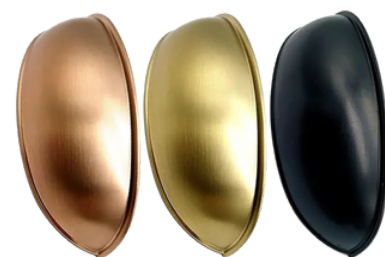

Botón 973 – 64 mm
SKU: 290184

Descripción

Botones con acabado cromado en
Bronce, Negro y Dorado.

[Ver producto](#)