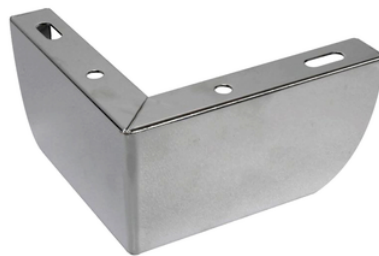

Diametro: 5cm, Altura 5cm, Rosaca 3/8

**Ver producto**

**Nivelador + Uña Negra**

SKU: 210006

**Descripción**

Diametro: 5cm, Altura 5cm, Rosaca 3/8

**Ver producto**

**Pata Acero V-1010 Vince Satin SKU550326**

**Ver producto**

**Pata Curva Negra**

SKU: 550198

**Descripción**

550198 10X4,5X12  
550197 10X4,5X12 CROMADA

**Ver producto**

**Pata Acero Inoxidable 8cm Tipo Pesado SKU: 550103**

**Descripción**

2" x 8cm | 2" x 10cm

**Ver producto**

**Pata esquinera 5.5 cromo**

SKU: 550302

**Descripción**

550302 55 x 110 x 110 mm  
550307 55x110x110 mm NEGRA

**Ver producto**

**Pata Zócalo**

[Ver producto](#)

**Pata Cilíndrica Níquel**

SKU: 550139

**Descripción**

diámetro de 60 mm y unas alturas de 71 82 y110 cm, estas patas de acero común son con acabado cromado de alta calidad.

[Ver producto](#)